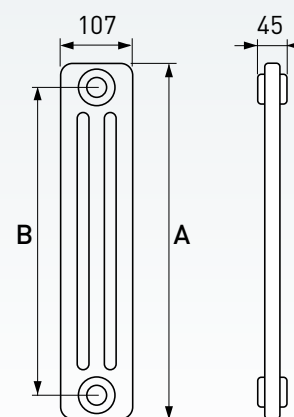

COMBY CROMADO Y COMBY LOFT

GAMA DOMÉSTICA

RADIADOR TUBULAR DE ACERO
DE ELEMENTOS DESMONTABLES

- Radiadores tubulares desmontables en acero, de gran rendimiento térmico y sofisticado diseño.
- El COMBY CROMADO, único en el mercado, proporciona unos reflejos luminosos, para decorar con un estilo inconfundible cualquier ambiente y el COMBY LOFT está acabado en el color natural del acero, con una capa de barniz transparente.
- La gama COMBY CROMADO y LOFT se componen de 1 ancho único (3 columnas) y tres alturas (600, 900 y 2000 mm.)
- Emisiones según norma EN 442.
- Cada radiador se suministra en caja de cartón individual.

- Comparte los mismos accesorios que la Gama COMBY®. (Ver página 37)

MODELO	CÓDIGO	Nº columnas	A mm.	B mm.	W ΔT 50° C
COMBY CROMADO 3-600	63185	3	600	535	46,3
COMBY CROMADO 3-900	63186		900	835	65,8
COMBY CROMADO 3-2000	63187		2000	1935	143,0
COMBY LOFT 3-600	63188		600	535	61,6
COMBY LOFT 3-900	63189		900	835	88,9
COMBY LOFT 3-2000	63190		2000	1935	185,0